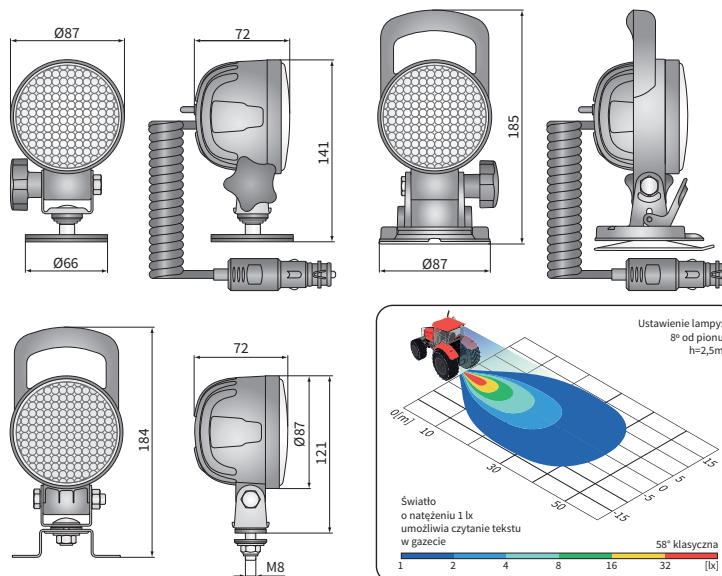

DANE TECHNICZNE / CECHY

- wymiary: $\phi 87 \times 72$
- strumień świetlny modułu LED: 2000 lm, 1500 lm, 1000 lm
- strumień świetlny lampy: 1600 lm, 1200 lm, 800 lm
- moc maksymalna: 21W, 18W, 14,5W
- napięcie znamionowe: 12V-24V DC
- dopuszczalne napięcie pracy: 10,5V-30V DC
- źródło światła: 4 x LED
- temperatura barwowa: 5700-7000K
- kąt rozsyłu światła: 58°
- klasa szczelności: IP67, IP69K, IP66
- temperatura pracy: -40°C - +80°C
- materiał obudowy: aluminium
- materiał szyby: tworzywo
- złącza wbudowane: AMP Faston 250, Deutsch DT, AMP SuperSeal 1.5
- inne: zabezpieczenia:
 - przed przegrzaniem
 - przed odwrotną polaryzacją

Wymagają zasilania z odpowiednią polaryzacją.

Miejsca montażu: jako wolnostojące na elementach nadwozia. Mogą być montowane w każdej pozycji (stojące, podwieszane, boczne).

Istnieje możliwość zamontowania wybranego złącza dla wersji z przewodem (na zamówienie).

- Części przydatne w montażu:
 - przełącznik Deutsch DT06-2S 2-pinowe - nr kat. A.07135
 - przełącznik AMP SuperSeal 1,5 2-pinowe - nr kat. A.07137
 - przełącznik AMP Faston 250 2-pinowe - nr kat. A.07138

WYMIARY

Nr katalogowy	Strumień świetlny			Klasa szczelności			Wyposażenie										Złącza		
	2000 lm	1500 lm	1000 lm	IP66	IP67	IP69K	moduł LED 12V-24V	rączka	przewód 0,15 m	przewód 0,5 m	przewód 8 m	wyłącznik	wtyczka do zapalniczki	uchwyt magn. neodym.	uchwyt przyssawkowy	etui	AMP Faston 250	Deutsch DT	AMP SuperSeal 1,5
CRC5J.53401	✓				✓	✓	✓												
CRC5J.53406	✓			✓	✓	✓	✓										✓		
CRC5J.53414	✓				✓	✓	✓												
CRC5J.53415	✓			✓	✓	✓	✓												
CRC5J.53453	✓				✓	✓	✓			✓	✓	✓	✓	✓	✓				
CRC5J.53455	✓				✓	✓	✓			✓	✓	✓	✓	✓	✓				
CRC5J.53456	✓				✓	✓	✓			✓	✓	✓	✓	✓	✓				
CRC5J.53459	✓				✓	✓	✓			✓	✓	✓	✓	✓	✓				
CRC5F.52001		✓			✓	✓	✓			✓									
CRC5F.52006		✓		✓	✓	✓	✓										✓		
CRC5F.52014		✓			✓	✓	✓										✓		
CRC5F.52002		✓			✓	✓	✓		✓								✓		