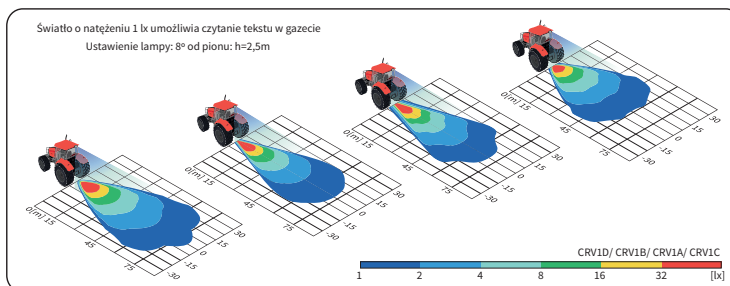

DANE TECHNICZNE / CECHY

- wymiary: 176x87x86
- strumień świetlny modułu LED: 5500 lm, 4000 lm, 3000 lm, 2200 lm
- strumień świetlny lampy: 4400 lm, 3200 lm, 2400 lm, 1800 lm
- moc maksymalna: 70W, 40W, 35W, 28W
- napięcie znamionowe: 12V-24V DC
- dopuszczalne napięcie pracy: 10.5V-30V DC
- źródło światła: 10 x LED
- temperatura barwowa: 5700-7000K
- kąt rozsytu światła: 60°
- klasa szczelności: IP67, IP69K, IP66
- temperatura pracy: -40°C - +80°C
- materiał obudowy: aluminium
- materiał szyby: tworzywo
- złącza wbudowane: Deutsch DT, AMP Faston 250, AMP SuperSeal 1.5
- inne: zabezpieczenia:
  - przed przegrzaniem
  - przed odwrótną polaryzacją

INFORMACJE DODATKOWE

Służą do oświetlania miejsc wokół pojazdów, ciągników, maszyn wolnobieżnych oraz dowolnych miejsc dających możliwość zasilania wskazanym napięciem.

Są zgodne z dyrektywą kompatybilności elektromagnetycznej 2004/108/EC. Nie emitują zakłóceń elektromagnetycznych i są na nie odporne.

Wymagają zasilania z odpowiednią polaryzacją.

Miejsca montażu: jako wolnostojące na elementach nadwozia. Mogą być montowane jako podwieszane lub stojące.

Elementy umocowania są wykonane ze stali Inox.

Istnieje możliwość zamontowania wybranego złącza dla wersji z przewodem (na zamówienie).

Części przydatne w montażu:

- przeciwwzłazce Deutsch DT06-2S 2-pinowe - nr kat. A.07135
- przeciwwzłazce AMP SuperSeal 1,5 2-pinowe - nr kat. A.07137
- przeciwwzłazce AMP Faston 250 2-pinowe - nr kat. A.07138

Części zamienne:

- uchwyt - nr kat. CAR1.47300

Odpowiedniki Hella:

- CRV1A.49514 - 1GB 996 386-001
- CRV1A.49502 - 1GB 996 386-031

WYMIARY