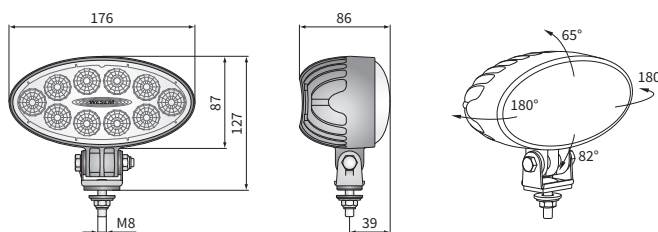

## DANE TECHNICZNE / CECHY

- wymiary: 176x87x86
- strumień świetlny modułu LED: 5500 lm, 4000 lm, 3000 lm, 2200 lm
- strumień świetlny lampy: 4400 lm, 3200 lm, 2400 lm, 1800 lm
- moc maksymalna: 70W, 40W, 35W, 28W
- napięcie znamionowe: 12V-24V DC
- dopuszczalne napięcie pracy: 10.5V-30V DC
- źródło światła: 10 x LED
- temperatura barwowa: 5700-7000K
- kąt rozsytu światła: 60°
- klasa szczelności: IP67, IP69K, IP66
- temperatura pracy: -40°C - +80°C
- materiał obudowy: aluminium
- materiał szyby: tworzywo
- złącza wbudowane: Deutsch DT, AMP Faston 250, AMP SuperSeal 1.5
- inne: zabezpieczenia:
  - przed przegrzaniem
  - przed odwrótną polaryzacją

Części przydatne w montażu:

- przeciwwzłazce Deutsch DT06-2S 2-pinowe - nr kat. A.07135
- przeciwwzłazce AMP SuperSeal 1,5 2-pinowe - nr kat. A.07137
- przeciwwzłazce AMP Faston 250 2-pinowe - nr kat. A.07138

## WYMIARY

Nr katalogowy	Strumień świetlny				Klasa szczelności		Wyposażenie				Uchwyt			Złącza							
	5500 lm	4000 lm	3000 lm	2200 lm	IP66	IP67	IP69K	moduł LED 12V-24V	przewód 0,15 m	przewód 0,22 m	przewód 0,5 m	przewód 8 m	wyłącznik	M8	omega	CAR1	CAR3	AMP Faston 250	Deutsch DT	AMP SuperSeal 1,5	
CRV1D.55901	✓					✓	✓	✓						✓							
CRV1D.55914	✓					✓	✓	✓						✓					✓		
CRV1D.55902	✓					✓	✓	✓						✓					✓		
<b>CRV1B.52301</b>		✓				✓	✓	✓	✓					✓							
CRV1B.52306		✓				✓	✓	✓	✓					✓							
<b>CRV1B.52304</b>		✓				✓	✓	✓	✓					✓							
CRV1B.52302		✓				✓	✓	✓	✓					✓							
<b>CRV1B.52303</b>		✓				✓	✓	✓	✓					✓							
CRV1B.52340		✓				✓	✓	✓	✓				✓	✓			✓				
<b>CRV1A.49501</b>			✓			✓	✓	✓	✓					✓							
CRV1A.49541			✓			✓	✓	✓	✓					✓							
<b>CRV1A.49506</b>			✓			✓	✓	✓	✓					✓				✓			
<b>CRV1A.49514</b>			✓			✓	✓	✓	✓					✓					✓		
CRV1A.49502			✓			✓	✓	✓	✓					✓						✓	
<b>CRV1A.49513</b>			✓			✓	✓	✓	✓					✓						✓	
<b>CRV1A.49521</b>			✓			✓	✓	✓	✓					✓						✓	